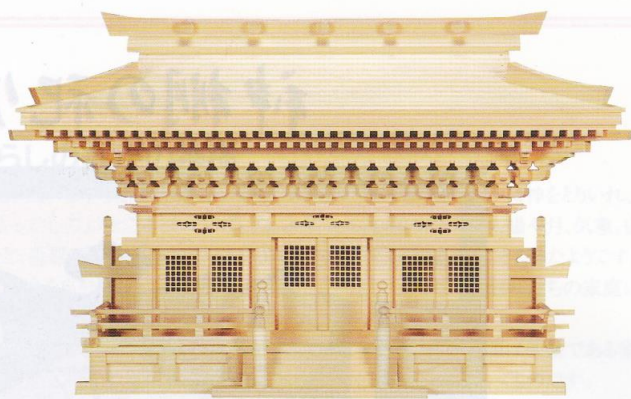

大型高級 神棚

NO.56B ●新高殿(木曾ひのき) ●巾78×高51×奥行28(cm)

NO.66 ●天恵七社(総木曾ひのき) ●巾150×高69×奥行42(cm) 受注生産

NO.56 ●高殿(木曾ひのき)
●巾79×高60×奥行28(cm)

職人の技を結集した 手造りの逸品

NO.620 ●氷川厚屋根横通し三社 御簾付(木曾ひのき)
●巾67×高42×奥行24(cm)

NO.14 ●御嶽 特大三社(木曾ひのき)
●巾76×高49×奥行33(cm)

NO.181 ●竜付平安三社(木曾ひのき)
●巾95×高62×奥行38(cm)