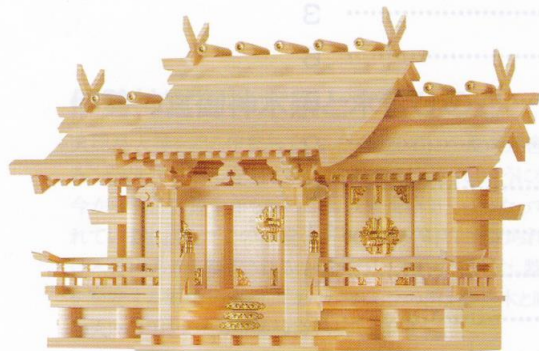

大型高級 神棚

NO.56B ●新高殿(木曾ひのき) ●巾78×高51×奥行28(cm)

NO.66 ●天恵七社(総木曾ひのき) ●巾150×高69×奥行42(cm) 受注生産

NO.56 ●高殿(木曾ひのき)
●巾79×高60×奥行28(cm)

職人の技を結集した 手造りの逸品

NO.620 ●氷川厚屋根横通し三社 御簾付(木曾ひのき)
●巾67×高42×奥行24(cm)

NO.14 ●御嶽 特大三社(木曾ひのき)
●巾76×高49×奥行33(cm)

NO.181 ●竜付平安三社(木曾ひのき)
●巾95×高62×奥行38(cm)