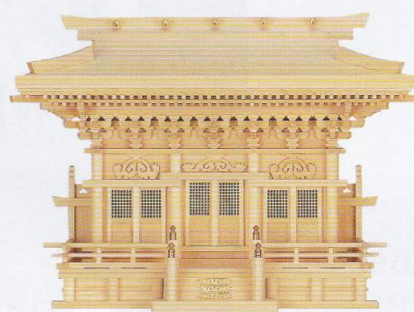

大型高級 神棚

NO.56B ●新高殿(木曾ひのき) ●巾78×高51×奥行28(cm)

NO.66 ●天恵七社(総木曾ひのき) ●巾150×高69×奥行42(cm) 受注生産

NO.56 ●高殿(木曾ひのき)
●巾79×高60×奥行28(cm)

職人の技を結集した 手造りの逸品

NO.620 ●氷川厚屋根横通し三社 御簾付(木曾ひのき)
●巾67×高42×奥行24(cm)

NO.14 ●御嶽 特大三社(木曾ひのき)
●巾76×高49×奥行33(cm)

NO.181 ●竜付平安三社(木曾ひのき)
●巾95×高62×奥行38(cm)