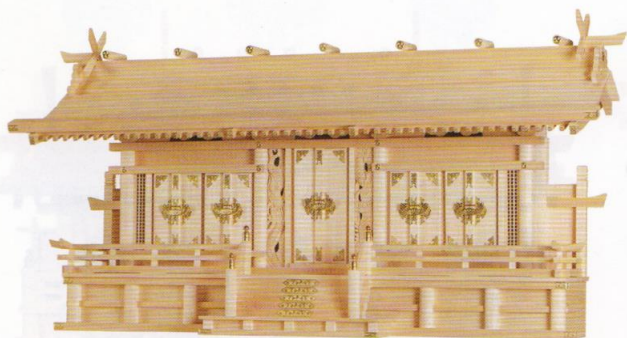

スペースに合わせて選ぶ

NO.67 ●光明五社
●巾131×高55×奥行33(cm)

NO.132 ●光明三社
●巾87×高55×奥行33(cm)

NO.8 ●平安五社・大(木曾ひのき)
●巾118×高66×奥行45(cm)

NO.9 ●平安五社・中(木曾ひのき)
●巾115×高50×奥行33(cm)

NO.13 ●平安特大七社(木曾ひのき)
●巾168×高66×奥行45(cm)

NO.76 ●マス組付五社・大(ひのき)
●巾97×高56×奥行26(cm)

NO.47 ●富士通し屋根 特大五社(木曾ひのき)
●巾115×高61×奥行31(cm)

NO.77 ●マス組付五社・中(ひのき)
●巾95×高50×奥行25(cm)