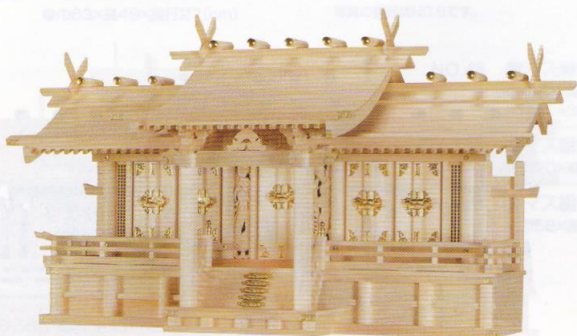

スペースに合わせて選ぶ

NO.67 ●光明五社
●巾131×高55×奥行33(cm)

NO.132 ●光明三社
●巾87×高55×奥行33(cm)

NO.8 ●平安五社・大(木曾ひのき)
●巾118×高66×奥行45(cm)

NO.9 ●平安五社・中(木曾ひのき)
●巾115×高50×奥行33(cm)

NO.13 ●平安特大七社(木曾ひのき)
●巾168×高66×奥行45(cm)

NO.76 ●マス組付五社・大(ひのき)
●巾97×高56×奥行26(cm)

NO.47 ●富士通し屋根 特大五社(木曾ひのき)
●巾115×高61×奥行31(cm)

NO.77 ●マス組付五社・中(ひのき)
●巾95×高50×奥行25(cm)