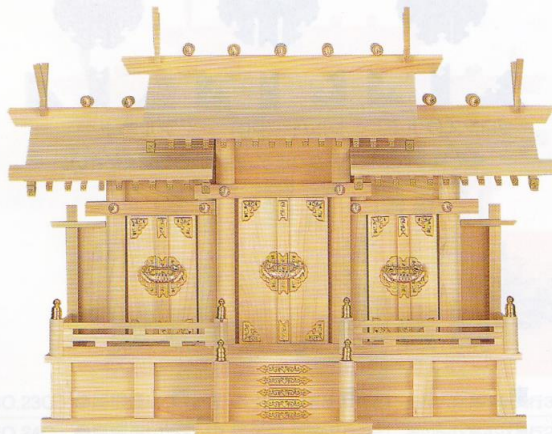

NO.36 ●通し屋根三社・中(ひのき)  
●巾60×高46×奥行27(cm)

NO.64 ●通し屋根三社・小(ひのき)  
●巾53×高40×奥行24(cm)

写真の商品はNO.36です。

NO.36B ●通し屋根三社・中・唐戸(ひのき)  
●巾60×高46×奥行27(cm)

NO.64B ●通し屋根三社・小(ひのき)  
●巾53×高40×奥行24(cm)

写真の商品はNO.64Bです。

NO.171 ●通し屋根三社・特大(ひのき)  
●巾54×高50×奥行24(cm)  
※大きいお札も入ります。

NO.26 ●屋根違い三社・小(ひのき)  
●巾54×高42×奥行24(cm)

NO.23 ●屋根違い三社・大(ひのき) ●巾73×高54×奥行32(cm)

NO.24 ●屋根違い三社・中(ひのき) ●巾64×高49×奥行26(cm)

NO.25 ●屋根違い三社・中B(ひのき) ●巾64×高46×奥行26(cm)

写真の商品はNO.23です。