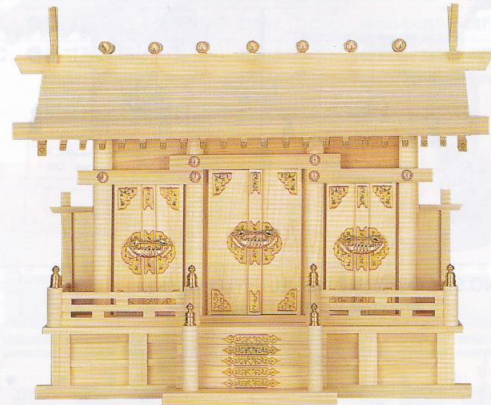

# スペースに合わせて選ぶ 神棚

NO.5 ●屋根違い三社・大(木曾ひのき)  
●巾74×高53×奥行30(cm)

NO.6 ●屋根違い三社・中(木曾ひのき)  
●巾63×高49×奥行27(cm)

写真の商品はNO.6です。

NO.38B ●マス組付屋根違い三社・大・唐戸(ひのき)  
●巾70×高51×奥行27(cm)

NO.65B ●マス組付屋根違い三社・中・唐戸(ひのき)  
●巾58×高43×奥行23(cm)

写真の商品はNO.65Bです。

NO.48 ●マス組付屋根違い三社・特大(ひのき)  
●巾73×高63×奥行27(cm)  
※大扉に43cm・小扉に32cmのお札が入ります。

NO.38 ●マス組付屋根違い三社・大(ひのき)  
●巾70×高51×奥行27(cm)

NO.65 ●マス組付屋根違い三社・中(ひのき)  
●巾58×高43×奥行23(cm)

写真の商品はNO.38です。

NO.37 ●通し屋根三社・大(ひのき)  
●巾68×高53×奥行31(cm)

NO.36 ●通し屋根三社・中(ひのき)  
●巾60×高46×奥行27(cm)

NO.64 ●通し屋根三社・小(ひのき)  
●巾53×高40×奥行24(cm)

写真の商品はNO.36です。

NO.36B ●通し屋根三社・中・唐戸(ひのき)  
●巾60×高46×奥行27(cm)

NO.64B ●通し屋根三社・小(ひのき)  
●巾53×高40×奥行24(cm)

写真の商品はNO.64Bです。

NO.171 ●通し屋根三社・特大(ひのき)  
●巾54×高50×奥行24(cm)  
※大きいお札も入ります。