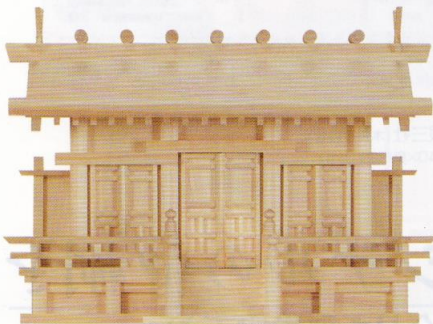

# スペースに合わせて選ぶ 神棚

NO.5 ●屋根違い三社・大(木曾ひのき)  
●巾74×高53×奥行30(cm)

NO.6 ●屋根違い三社・中(木曾ひのき)  
●巾63×高49×奥行27(cm)

写真の商品はNO.6です。

NO.38B ●マス組付屋根違い三社・大・唐戸(ひのき)  
●巾70×高51×奥行27(cm)

NO.65B ●マス組付屋根違い三社・中・唐戸(ひのき)  
●巾58×高43×奥行23(cm)

写真の商品はNO.65Bです。

NO.48 ●マス組付屋根違い三社・特大(ひのき)  
●巾73×高63×奥行27(cm)  
※大扉に43cm・小扉に32cmのお札が入ります。

NO.38 ●マス組付屋根違い三社・大(ひのき)  
●巾70×高51×奥行27(cm)

NO.65 ●マス組付屋根違い三社・中(ひのき)  
●巾58×高43×奥行23(cm)

写真の商品はNO.38です。

NO.37 ●通し屋根三社・大(ひのき)  
●巾68×高53×奥行31(cm)

NO.36 ●通し屋根三社・中(ひのき)  
●巾60×高46×奥行27(cm)

NO.64 ●通し屋根三社・小(ひのき)  
●巾53×高40×奥行24(cm)

写真の商品はNO.36です。

NO.36B ●通し屋根三社・中・唐戸(ひのき)  
●巾60×高46×奥行27(cm)

NO.64B ●通し屋根三社・小(ひのき)  
●巾53×高40×奥行24(cm)

写真の商品はNO.64Bです。

NO.171 ●通し屋根三社・特大(ひのき)  
●巾54×高50×奥行24(cm)  
※大きいお札も入ります。