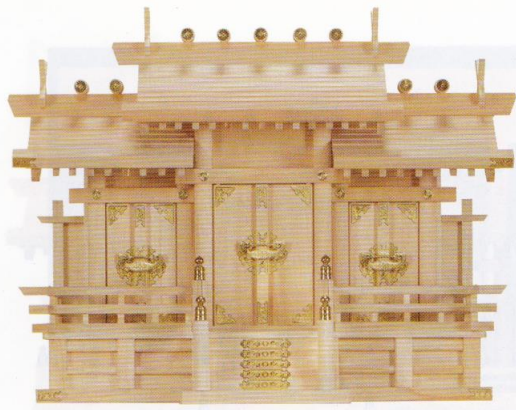

# スペースに合わせて選ぶ 神棚

NO.5 ●屋根違い三社・大(木曾ひのき)  
●巾74×高53×奥行30(cm)

NO.6 ●屋根違い三社・中(木曾ひのき)  
●巾63×高49×奥行27(cm)

写真の商品はNO.6です。

NO.38B ●マス組付屋根違い三社・大・唐戸(ひのき)  
●巾70×高51×奥行27(cm)

NO.65B ●マス組付屋根違い三社・中・唐戸(ひのき)  
●巾58×高43×奥行23(cm)

写真の商品はNO.65Bです。

NO.48 ●マス組付屋根違い三社・特大(ひのき)  
●巾73×高63×奥行27(cm)  
※大扉に43cm・小扉に32cmのお札が入ります。

NO.38 ●マス組付屋根違い三社・大(ひのき)  
●巾70×高51×奥行27(cm)

NO.65 ●マス組付屋根違い三社・中(ひのき)  
●巾58×高43×奥行23(cm)

写真の商品はNO.38です。

NO.37 ●通し屋根三社・大(ひのき)  
●巾68×高53×奥行31(cm)

NO.36 ●通し屋根三社・中(ひのき)  
●巾60×高46×奥行27(cm)

NO.64 ●通し屋根三社・小(ひのき)  
●巾53×高40×奥行24(cm)

写真の商品はNO.36です。

NO.36B ●通し屋根三社・中・唐戸(ひのき)  
●巾60×高46×奥行27(cm)

NO.64B ●通し屋根三社・小(ひのき)  
●巾53×高40×奥行24(cm)

写真の商品はNO.64Bです。

NO.171 ●通し屋根三社・特大(ひのき)  
●巾54×高50×奥行24(cm)  
※大きいお札も入ります。