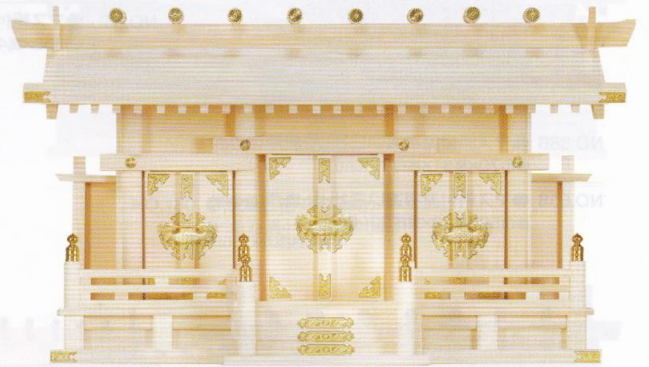

※木曾ひのきの商品もあります。

NO.50 ●新寸屋根違い三社・大(ひのき) ●巾72×高40×奥行26(cm)

NO.51 ●新寸屋根違い三社・中(ひのき) ●巾64×高36×奥行22(cm)

NO.52 ●新寸屋根違い三社・小(ひのき) ●巾54×高36×奥行21(cm)

写真の商品はNO.50です。

NO.170 ●鳳凰三社シルバー金具・大(ひのき) ●巾80×高53×奥行31(cm)

NO.160 ●鳳凰三社シルバー金具・中(ひのき) ●巾75×高45×奥行26(cm)

写真の商品はNO.160です。

NO.57 ●伊勢極上屋根違い三社(木曾ひのき)
●巾60×高43×奥行27(cm)

NO.3 ●通し屋根三社(木曾ひのき)
●巾68×高40×奥行21(cm)

(NO.24にシルバー金具をつけた場合)

(NO.31にブロンズ金具をつけた場合)

オリジナルの神棚を 金具を御指定下さい

ブロンズ(アルミ) シルバー(PC) アルミ・上

※それぞれ価格が異なります。お問い合わせください。