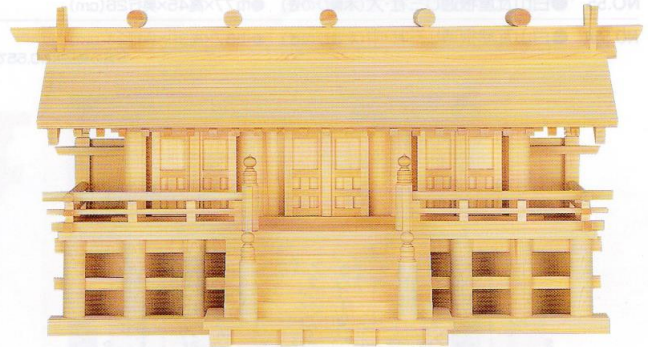

# 環境にやさしい神棚

(総ひのき仕上げ)

写真はNO.51Bです。

背の低い神棚にもお札は入ります

高さは40cm以下に仕上げてありますが、お札が入るように工夫してあります。

NO.50B ●新寸唐戸三社・大(ひのき) ●巾72×高40×奥行26(cm)

NO.51B ●新寸唐戸三社・中(ひのき) ●巾64×高36×奥行22(cm)

NO.52B ●新寸唐戸三社・小(ひのき) ●巾54×高36×奥行21(cm)

写真の商品はNO.51Bです。

NO.50C ●新寸高床格子付三社・大 御簾付(ひのき) ●巾72×高40×奥行26(cm)

NO.51C ●新寸高床格子付三社・中 御簾付(ひのき) ●巾64×高36×奥行22(cm)

NO.52C ●新寸高床格子付三社・小 御簾付(ひのき) ●巾54×高36×奥行21(cm)

写真の商品はNO.51Cです。

NO.23B ●唐戸三社・大(ひのき) ●巾73×高54×奥行32(cm)

NO.24B ●唐戸三社・中(ひのき) ●巾64×高49×奥行26(cm)

NO.26B ●唐戸三社・小(ひのき) ●巾54×高42×奥行24(cm)

写真の商品はNO.23Bです。

NO.62 ●木曾通し三社 御簾付(木曾ひのき) ●巾67×高34×奥行30(cm)

※お札は底部分から納めます。

NO.23C ●屋根違い三社・大 格子戸 御簾付(ひのき) ●巾73×高54×奥行32(cm)

NO.24C ●屋根違い三社・中 格子戸 御簾付(ひのき) ●巾64×高49×奥行26(cm)

写真の商品はNO.23Cです。

NO.21C ●屋根違い五社・大 格子戸 御簾付(ひのき) ●巾94×高54×奥行32(cm)

NO.22C ●屋根違い五社・中 格子戸 御簾付(ひのき) ●巾84×高50×奥行27(cm)

写真の商品はNO.21Cです。