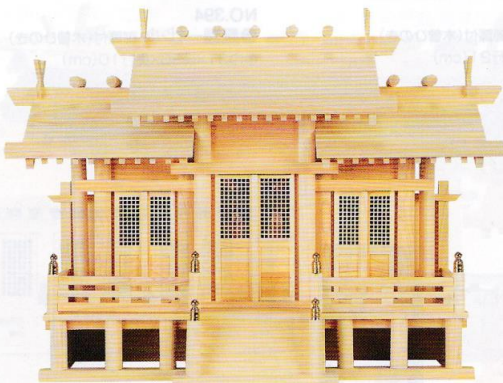

# 環境にやさしい神棚

(総ひのき仕上げ)

写真はNO.51Bです。

背の低い神棚にもお札は入ります

高さは40cm以下に仕上げてありますが、お札が入るように工夫してあります。

NO.50B ●新寸唐戸三社・大(ひのき) ●巾72×高40×奥行26(cm)

NO.51B ●新寸唐戸三社・中(ひのき) ●巾64×高36×奥行22(cm)

NO.52B ●新寸唐戸三社・小(ひのき) ●巾54×高36×奥行21(cm)

写真の商品はNO.51Bです。

NO.50C ●新寸高床格子付三社・大 御簾付(ひのき) ●巾72×高40×奥行26(cm)

NO.51C ●新寸高床格子付三社・中 御簾付(ひのき) ●巾64×高36×奥行22(cm)

NO.52C ●新寸高床格子付三社・小 御簾付(ひのき) ●巾54×高36×奥行21(cm)

写真の商品はNO.51Cです。

NO.23B ●唐戸三社・大(ひのき) ●巾73×高54×奥行32(cm)

NO.24B ●唐戸三社・中(ひのき) ●巾64×高49×奥行26(cm)

NO.26B ●唐戸三社・小(ひのき) ●巾54×高42×奥行24(cm)

写真の商品はNO.23Bです。

NO.62 ●木曾通し三社 御簾付(木曾ひのき) ●巾67×高34×奥行30(cm)

※お札は底部分から納めます。

NO.23C ●屋根違い三社・大 格子戸 御簾付(ひのき) ●巾73×高54×奥行32(cm)

NO.24C ●屋根違い三社・中 格子戸 御簾付(ひのき) ●巾64×高49×奥行26(cm)

写真の商品はNO.23Cです。

NO.21C ●屋根違い五社・大 格子戸 御簾付(ひのき) ●巾94×高54×奥行32(cm)

NO.22C ●屋根違い五社・中 格子戸 御簾付(ひのき) ●巾84×高50×奥行27(cm)

写真の商品はNO.21Cです。