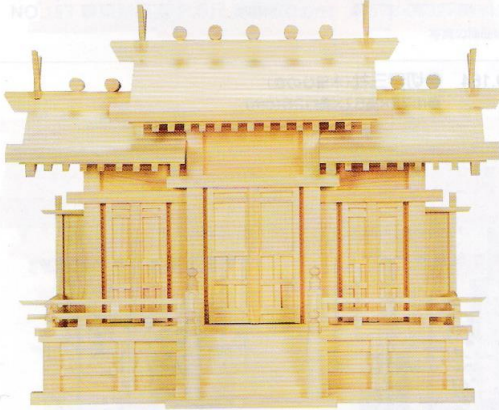

# 環境にやさしい神棚

(総ひのき仕上げ)

写真はNO.51Bです。

背の低い神棚にもお札は入ります

高さは40cm以下に仕上げてありますが、お札が入るように工夫してあります。

NO.50B ●新寸唐戸三社・大(ひのき) ●巾72×高40×奥行26(cm)

NO.51B ●新寸唐戸三社・中(ひのき) ●巾64×高36×奥行22(cm)

NO.52B ●新寸唐戸三社・小(ひのき) ●巾54×高36×奥行21(cm)

写真の商品はNO.51Bです。

NO.50C ●新寸高床格子付三社・大 御簾付(ひのき) ●巾72×高40×奥行26(cm)

NO.51C ●新寸高床格子付三社・中 御簾付(ひのき) ●巾64×高36×奥行22(cm)

NO.52C ●新寸高床格子付三社・小 御簾付(ひのき) ●巾54×高36×奥行21(cm)

写真の商品はNO.51Cです。

NO.23B ●唐戸三社・大(ひのき) ●巾73×高54×奥行32(cm)

NO.24B ●唐戸三社・中(ひのき) ●巾64×高49×奥行26(cm)

NO.26B ●唐戸三社・小(ひのき) ●巾54×高42×奥行24(cm)

写真の商品はNO.23Bです。

NO.62 ●木曾通し三社 御簾付(木曾ひのき) ●巾67×高34×奥行30(cm)

※お札は底部分から納めます。

NO.23C ●屋根違い三社・大 格子戸 御簾付(ひのき) ●巾73×高54×奥行32(cm)

NO.24C ●屋根違い三社・中 格子戸 御簾付(ひのき) ●巾64×高49×奥行26(cm)

写真の商品はNO.23Cです。

NO.21C ●屋根違い五社・大 格子戸 御簾付(ひのき) ●巾94×高54×奥行32(cm)

NO.22C ●屋根違い五社・中 格子戸 御簾付(ひのき) ●巾84×高50×奥行27(cm)

写真の商品はNO.21Cです。