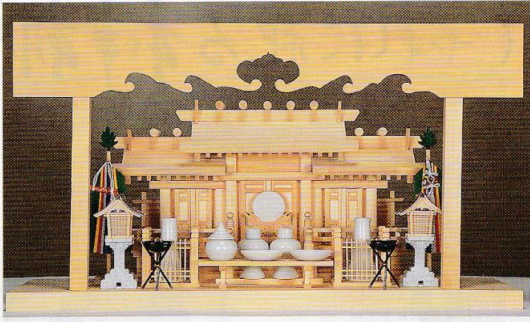

# 環境にやさしい神棚

(総ひのき仕上げ)

写真はNO.51Bです。

背の低い神棚にもお札は入ります

高さは40cm以下に仕上げてありますが、お札が入るように工夫してあります。

NO.50B ●新寸唐戸三社・大(ひのき) ●巾72×高40×奥行26(cm)

NO.51B ●新寸唐戸三社・中(ひのき) ●巾64×高36×奥行22(cm)

NO.52B ●新寸唐戸三社・小(ひのき) ●巾54×高36×奥行21(cm)

写真の商品はNO.51Bです。

NO.50C ●新寸高床格子付三社・大 御簾付(ひのき) ●巾72×高40×奥行26(cm)

NO.51C ●新寸高床格子付三社・中 御簾付(ひのき) ●巾64×高36×奥行22(cm)

NO.52C ●新寸高床格子付三社・小 御簾付(ひのき) ●巾54×高36×奥行21(cm)

写真の商品はNO.51Cです。

NO.23B ●唐戸三社・大(ひのき) ●巾73×高54×奥行32(cm)

NO.24B ●唐戸三社・中(ひのき) ●巾64×高49×奥行26(cm)

NO.26B ●唐戸三社・小(ひのき) ●巾54×高42×奥行24(cm)

写真の商品はNO.23Bです。

NO.62 ●木曾通し三社 御簾付(木曾ひのき) ●巾67×高34×奥行30(cm)

※お札は底部分から納めます。

NO.23C ●屋根違い三社・大 格子戸 御簾付(ひのき) ●巾73×高54×奥行32(cm)

NO.24C ●屋根違い三社・中 格子戸 御簾付(ひのき) ●巾64×高49×奥行26(cm)