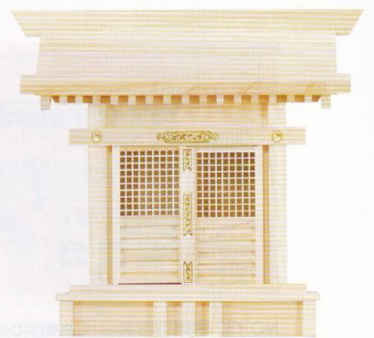

一社の神棚

一社の神棚の祀り方

天照皇大神（神宮大麻）のお札を手前にし、氏神様、その他個人の信仰するお札の順に重ねてお祀りします。

（ただし、稲荷様、荒神様等は別に設けてください。）

NO.12 ●飛騨神明一社(木曾ひのき) ●巾43×高49×奥行28(cm)

NO.399 ●天神唐戸一社(木曾ひのき)
●巾61×高46×奥行30(cm)

NO.186 ●大神明丸柱付(ひのき)
●巾39×高46×奥行25(cm)

NO.59 ●大々神明(ひのき)
●巾43×高52×奥行30(cm)

NO.392 ●格子宮(ひのき)
●巾42×高39×奥行16(cm)

NO.10 ●大神明(ひのき)
●巾39×高46×奥行25(cm)

NO.31 ●中神明(ひのき)
●巾36×高41×奥行20(cm)
写真の商品はNO.59です。

NO.16B ●二社大黒・大(木曾ひのき)
●巾45×高33×奥行17(cm)

NO.15 ●恵比寿宮・大(木曾ひのき)
●巾34×高34×奥行18(cm)

NO.15B ●恵比寿宮・小(木曾ひのき)
●巾28×高29×奥行18(cm)
写真の商品はNO.15です。

NO.605 ●恵比寿宮・唐戸(木曾ひのき)
●巾38×高39×奥行18(cm)

NO.120 ●恵比寿宮・大・格子戸(ひのき)
●巾45×高29×奥行15(cm)

NO.121 ●恵比寿宮・小・格子戸(ひのき)
●巾35×高25×奥行13(cm)
写真の商品はNO.120です。

NO.63 ●恵比寿札宮(ひのき)
●巾58×高42×奥行16(cm)