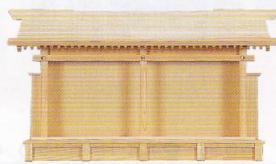

NO.15B ●恵比寿宮・小(木曾ひのき)
●巾28×高29×奥行18(cm)
写真の商品はNO.15です。

NO.605 ●恵比寿宮・唐戸(木曾ひのき)
●巾38×高39×奥行18(cm)

NO.120 ●恵比寿宮・大・格子戸(ひのき)
●巾45×高29×奥行15(cm)

NO.121 ●恵比寿宮・小・格子戸(ひのき)
●巾35×高25×奥行13(cm)
写真の商品はNO.120です。

NO.63 ●恵比寿札宮(ひのき)
●巾58×高42×奥行16(cm)

NO.159 ●恵比寿札宮・特大(ひのき)
●巾83×高47×奥行16(cm)

NO.40 ●札はり(ひのき)
●巾58×高50×奥行12(cm)

NO.178 ●札はり・特大(ひのき)
●巾83×高47×奥行16(cm)