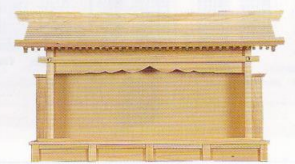

NO.59 ●大々神明(ひのき)
●巾43×高52×奥行30(cm)

NO.392 ●格子宮(ひのき)
●巾42×高39×奥行16(cm)

NO.10 ●大神明(ひのき)
●巾39×高46×奥行25(cm)

NO.31 ●中神明(ひのき)
●巾36×高41×奥行20(cm)
写真の商品はNO.59です。

NO.16B ●二社大黒・大(木曾ひのき)
●巾45×高33×奥行17(cm)

NO.15 ●恵比寿宮・大(木曾ひのき)
●巾34×高34×奥行18(cm)

NO.15B ●恵比寿宮・小(木曾ひのき)
●巾28×高29×奥行18(cm)
写真の商品はNO.15です。

NO.605 ●恵比寿宮・唐戸(木曾ひのき)
●巾38×高39×奥行18(cm)

NO.120 ●恵比寿宮・大・格子戸(ひのき)
●巾45×高29×奥行15(cm)

NO.121 ●恵比寿宮・小・格子戸(ひのき)
●巾35×高25×奥行13(cm)
写真の商品はNO.120です。

NO.63 ●恵比寿札宮(ひのき)
●巾58×高42×奥行16(cm)

NO.159 ●恵比寿札宮・特大(ひのき)
●巾83×高47×奥行16(cm)

NO.40 ●札はり(ひのき)
●巾58×高50×奥行12(cm)

NO.178 ●札はり・特大(ひのき)
●巾83×高47×奥行16(cm)