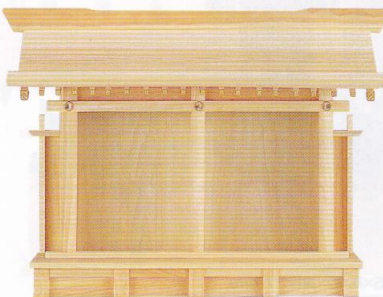

NO.59 ●大々神明(ひのき)
●巾43×高52×奥行30(cm)

NO.392 ●格子宮(ひのき)
●巾42×高39×奥行16(cm)

NO.10 ●大神明(ひのき)
●巾39×高46×奥行25(cm)

NO.31 ●中神明(ひのき)
●巾36×高41×奥行20(cm)
写真の商品はNO.59です。

NO.16B ●二社大黒・大(木曾ひのき)
●巾45×高33×奥行17(cm)

NO.15 ●恵比寿宮・大(木曾ひのき)
●巾34×高34×奥行18(cm)

NO.15B ●恵比寿宮・小(木曾ひのき)
●巾28×高29×奥行18(cm)
写真の商品はNO.15です。

NO.605 ●恵比寿宮・唐戸(木曾ひのき)
●巾38×高39×奥行18(cm)

NO.120 ●恵比寿宮・大・格子戸(ひのき)
●巾45×高29×奥行15(cm)

NO.121 ●恵比寿宮・小・格子戸(ひのき)
●巾35×高25×奥行13(cm)
写真の商品はNO.120です。

NO.63 ●恵比寿札宮(ひのき)
●巾58×高42×奥行16(cm)

NO.159 ●恵比寿札宮・特大(ひのき)
●巾83×高47×奥行16(cm)

NO.40 ●札はり(ひのき)
●巾58×高50×奥行12(cm)

NO.178 ●札はり・特大(ひのき)
●巾83×高47×奥行16(cm)