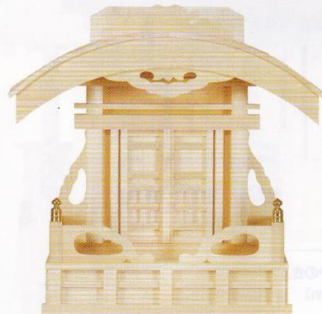

一社の神棚

一社の神棚の祀り方

天照皇大神（神宮大麻）のお札を手前にし、氏神様、その他個人の信仰するお札の順に重ねてお祀りします。

（ただし、稲荷様、荒神様等は別に設けてください。）

NO.12 ●飛騨神明一社(木曾ひのき) ●巾43×高49×奥行28(cm)

NO.399 ●天神唐戸一社(木曾ひのき)
●巾61×高46×奥行30(cm)

NO.186 ●大神明丸柱付(ひのき)
●巾39×高46×奥行25(cm)

NO.59 ●大々神明(ひのき)
●巾43×高52×奥行30(cm)

NO.392 ●格子宮(ひのき)
●巾42×高39×奥行16(cm)

NO.10 ●大神明(ひのき)
●巾39×高46×奥行25(cm)

NO.31 ●中神明(ひのき)
●巾36×高41×奥行20(cm)
写真の商品はNO.59です。

NO.16B ●二社大黒・大(木曾ひのき)
●巾45×高33×奥行17(cm)

NO.15 ●恵比寿宮・大(木曾ひのき)
●巾34×高34×奥行18(cm)

NO.15B ●恵比寿宮・小(木曾ひのき)
●巾28×高29×奥行18(cm)
写真の商品はNO.15です。

NO.605 ●恵比寿宮・唐戸(木曾ひのき)
●巾38×高39×奥行18(cm)

NO.120 ●恵比寿宮・大・格子戸(ひのき)
●巾45×高29×奥行15(cm)

NO.121 ●恵比寿宮・小・格子戸(ひのき)
●巾35×高25×奥行13(cm)
写真の商品はNO.120です。

NO.63 ●恵比寿札宮(ひのき)
●巾58×高42×奥行16(cm)

NO.159 ●恵比寿札宮・特大(ひのき)
●巾83×高47×奥行16(cm)

NO.40 ●札はり(ひのき)
●巾58×高50×奥行12(cm)

NO.178 ●札はり・特大(ひのき)
●巾83×高47×奥行16(cm)