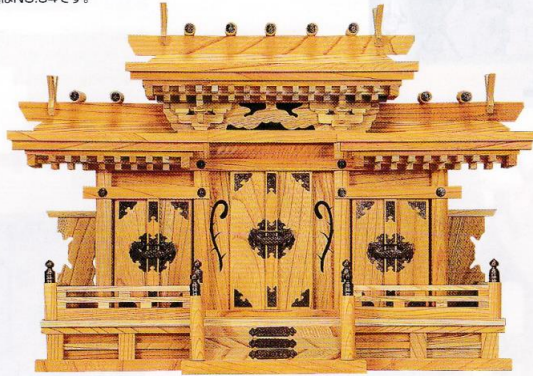

写真はNO.54です。

ひのきとともに神社建築材として用いられることの多いけやきは神社やお寺の境内に植えられることも多くながには御神木として崇められているものもあります。木質が極めて強く独特の木目からは、重厚な雰囲気が漂いひのき材の神棚とは、また違った趣を醸し出しています。

けやき

重みと優しさを
感じさせる
珠玉の名品。

NO.615 ●愛宕通し屋根三社(本けやき)
●巾80×高53×奥行35(cm)

NO.54 ●マス組付屋根違い三社(本けやき)
●巾70×高49×奥行25(cm)

NO.53 ●大々神明(新けやき)
●巾43×高52×奥行30(cm)

NO.130 ●大神明(新けやき)
●巾39×高46×奥行25(cm)

NO.129 ●中神明(新けやき)
●巾36×高41×奥行20(cm)
写真の商品はNO.130です。

NO.616 ●新寸屋根違い三社・大(新けやき)
●巾72×高40×奥行26(cm)

NO.29 ●屋根違い三社・大(新けやき)
●巾73×高53×奥行32(cm)

NO.618 ●通し屋根三社・中(新けやき)
●巾59×高47×奥行27(cm)

NO.617 ●新寸屋根違い三社・中(新けやき)
●巾64×高36×奥行22(cm)
写真の商品はNO.617です。

NO.30 ●屋根違い三社・中B(新けやき)
●巾63×高46×奥行26(cm)

NO.619 ●通し屋根三社・小(新けやき)
●巾53×高38×奥行24(cm)
写真の商品はNO.619です。

NO.39 ●屋根違い三社・小(新けやき)
●巾54×高42×奥行24(cm) 写真の商品はNO.29です。