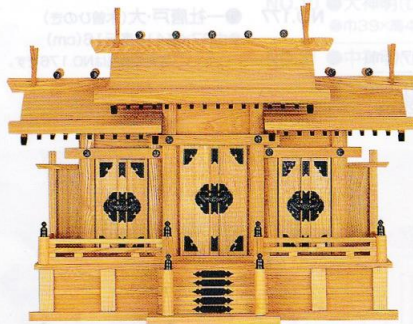

写真はNO.54です。

ひのきとともに神社建築材として用いられることの多いけやきは神社やお寺の境内に植えられることも多くながには御神木として崇められているものもあります。木質が極めて強く独特の木目からは、重厚な雰囲気が漂いひのき材の神棚とは、また違った趣を醸し出しています。

けやき

重みと優しさを
感じさせる
珠玉の名品。

NO.615 ●愛宕通し屋根三社(本けやき)
●巾80×高53×奥行35(cm)

NO.54 ●マス組付屋根違い三社(本けやき)
●巾70×高49×奥行25(cm)

NO.53 ●大々神明(新けやき)
●巾43×高52×奥行30(cm)

NO.130 ●大神明(新けやき)
●巾39×高46×奥行25(cm)

NO.129 ●中神明(新けやき)
●巾36×高41×奥行20(cm)
写真の商品はNO.130です。

NO.616 ●新寸屋根違い三社・大(新けやき)
●巾72×高40×奥行26(cm)

NO.29 ●屋根違い三社・大(新けやき)
●巾73×高53×奥行32(cm)

NO.618 ●通し屋根三社・中(新けやき)
●巾59×高47×奥行27(cm)

NO.617 ●新寸屋根違い三社・中(新けやき)
●巾64×高36×奥行22(cm)
写真の商品はNO.617です。

NO.30 ●屋根違い三社・中B(新けやき)
●巾63×高46×奥行26(cm)

NO.619 ●通し屋根三社・小(新けやき)
●巾53×高38×奥行24(cm)
写真の商品はNO.619です。

NO.39 ●屋根違い三社・小(新けやき)
●巾54×高42×奥行24(cm) 写真の商品はNO.29です。