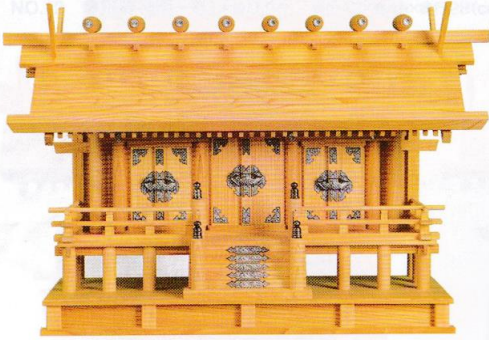

写真はNO.54です。

ひのきとともに神社建築材として用いられることの多いけやきは神社やお寺の境内に植えられることも多くながには御神木として崇められているものもあります。木質が極めて強く独特の木目からは、重厚な雰囲気が漂いひのき材の神棚とは、また違った趣を醸し出しています。

けやき

重みと優しさを
感じさせる
珠玉の名品。

NO.615 ●愛宕通し屋根三社(本けやき)
●巾80×高53×奥行35(cm)

NO.54 ●マス組付屋根違い三社(本けやき)
●巾70×高49×奥行25(cm)

NO.53 ●大々神明(新けやき)
●巾43×高52×奥行30(cm)

NO.130 ●大神明(新けやき)
●巾39×高46×奥行25(cm)

NO.129 ●中神明(新けやき)
●巾36×高41×奥行20(cm)
写真の商品はNO.130です。

NO.616 ●新寸屋根違い三社・大(新けやき)
●巾72×高40×奥行26(cm)

NO.29 ●屋根違い三社・大(新けやき)
●巾73×高53×奥行32(cm)

NO.618 ●通し屋根三社・中(新けやき)
●巾59×高47×奥行27(cm)

NO.617 ●新寸屋根違い三社・中(新けやき)
●巾64×高36×奥行22(cm)
写真の商品はNO.617です。

NO.30 ●屋根違い三社・中B(新けやき)
●巾63×高46×奥行26(cm)

NO.619 ●通し屋根三社・小(新けやき)
●巾53×高38×奥行24(cm)
写真の商品はNO.619です。

NO.39 ●屋根違い三社・小(新けやき)
●巾54×高42×奥行24(cm) 写真の商品はNO.29です。

NO.30B ●屋根違い三社・中B・唐戸(新けやき)
●巾64×高44×奥行26(cm)

NO.602 ●新寸格子付三社・大 御簾付(新けやき)
●巾72×高40×奥行26(cm)

NO.28 ●屋根違い五社・大(新けやき)
●巾94×高54×奥行32(cm)

NO.39B ●屋根違い三社・小・唐戸(新けやき)
●巾54×高42×奥行24(cm)
写真の商品はNO.30Bです。

NO.603 ●新寸格子付三社・中 御簾付(新けやき)
●巾62×高36×奥行22(cm)
写真の商品はNO.603です。