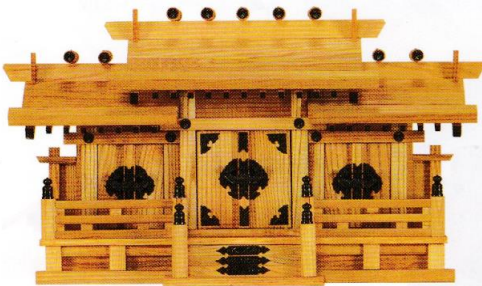

写真はNO.54です。

ひのきとともに神社建築材として用いられることの多いけやきは神社やお寺の境内に植えられることも多くながには御神木として崇められているものもあります。木質が極めて強く独特の木目からは、重厚な雰囲気が漂いひのき材の神棚とは、また違った趣を醸し出しています。

けやき

重みと優しさを
感じさせる
珠玉の名品。

NO.615 ●愛宕通し屋根三社(本けやき)
●巾80×高53×奥行35(cm)

NO.54 ●マス組付屋根違い三社(本けやき)
●巾70×高49×奥行25(cm)

NO.53 ●大々神明(新けやき)
●巾43×高52×奥行30(cm)

NO.130 ●大神明(新けやき)
●巾39×高46×奥行25(cm)

NO.129 ●中神明(新けやき)
●巾36×高41×奥行20(cm)
写真の商品はNO.130です。

NO.616 ●新寸屋根違い三社・大(新けやき)
●巾72×高40×奥行26(cm)

NO.29 ●屋根違い三社・大(新けやき)
●巾73×高53×奥行32(cm)

NO.618 ●通し屋根三社・中(新けやき)
●巾59×高47×奥行27(cm)

NO.617 ●新寸屋根違い三社・中(新けやき)
●巾64×高36×奥行22(cm)
写真の商品はNO.617です。

NO.30 ●屋根違い三社・中B(新けやき)
●巾63×高46×奥行26(cm)

NO.619 ●通し屋根三社・小(新けやき)
●巾53×高38×奥行24(cm)
写真の商品はNO.619です。

NO.39 ●屋根違い三社・小(新けやき)
●巾54×高42×奥行24(cm) 写真の商品はNO.29です。