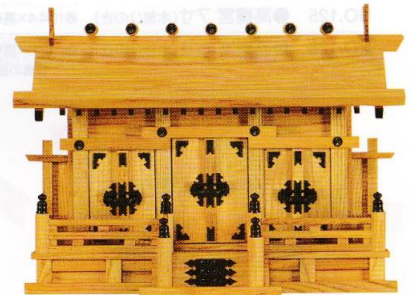

写真はNO.54です。

ひのきとともに神社建築材として用いられることの多いけやきは神社やお寺の境内に植えられることも多くながには御神木として崇められているものもあります。木質が極めて強く独特の木目からは、重厚な雰囲気が漂いひのき材の神棚とは、また違った趣を醸し出しています。

けやき

重みと優しさを
感じさせる
珠玉の名品。

NO.615 ●愛宕通し屋根三社(本けやき)
●巾80×高53×奥行35(cm)

NO.54 ●マス組付屋根違い三社(本けやき)
●巾70×高49×奥行25(cm)

NO.53 ●大々神明(新けやき)
●巾43×高52×奥行30(cm)

NO.130 ●大神明(新けやき)
●巾39×高46×奥行25(cm)

NO.129 ●中神明(新けやき)
●巾36×高41×奥行20(cm)
写真の商品はNO.130です。

NO.616 ●新寸屋根違い三社・大(新けやき)
●巾72×高40×奥行26(cm)

NO.29 ●屋根違い三社・大(新けやき)
●巾73×高53×奥行32(cm)

NO.618 ●通し屋根三社・中(新けやき)
●巾59×高47×奥行27(cm)

NO.617 ●新寸屋根違い三社・中(新けやき)
●巾64×高36×奥行22(cm)
写真の商品はNO.617です。

NO.30 ●屋根違い三社・中B(新けやき)
●巾63×高46×奥行26(cm)

NO.619 ●通し屋根三社・小(新けやき)
●巾53×高38×奥行24(cm)
写真の商品はNO.619です。

NO.39 ●屋根違い三社・小(新けやき)
●巾54×高42×奥行24(cm) 写真の商品はNO.29です。

NO.30B ●屋根違い三社・中B・唐戸(新けやき)
●巾64×高44×奥行26(cm)

NO.602 ●新寸格子付三社・大 御簾付(新けやき)
●巾72×高40×奥行26(cm)

NO.28 ●屋根違い五社・大(新けやき)
●巾94×高54×奥行32(cm)

NO.39B ●屋根違い三社・小・唐戸(新けやき)
●巾54×高42×奥行24(cm)
写真の商品はNO.30Bです。

NO.603 ●新寸格子付三社・中 御簾付(新けやき)
●巾62×高36×奥行22(cm)
写真の商品はNO.603です。