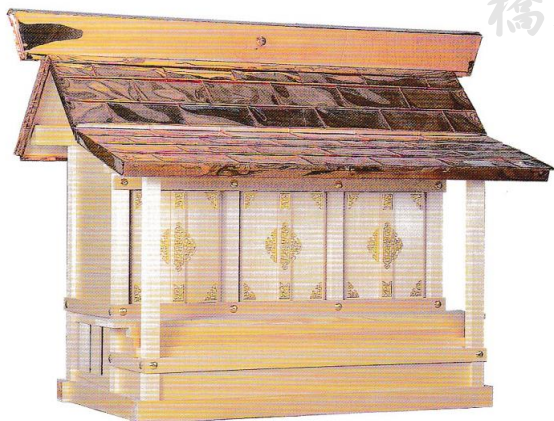

橋本屋神仏具店

NO.44 ●流れ・8寸(木曾ひのき)
巾68×高75×奥行67(cm)
NO.45 ●流れ・尺(木曾ひのき)
巾90×高92×奥行80(cm)
NO.46 ●流れ・尺2(木曾ひのき)
巾98×高101×奥行91(cm)
NO.102 ●流れ・尺5(木曾ひのき)
巾118×高116×奥行108(cm)
写真の商品はNo.45です。

NO.44K ●流れ・8寸(けやき)
巾68×高75×奥行67(cm)
NO.45K ●流れ・尺(けやき)
巾90×高92×奥行80(cm)
NO.46K ●流れ・尺2寸(けやき)
巾98×高101×奥行91(cm)
写真の商品はNo.45Kです。

橋本屋神仏具店

NO.505 ●地藏堂(木曾ひのき)
巾87×高102×奥行100(cm)

NO.506 ●鞘建宮・尺2寸(木曾ひのき)
巾83×高88×奥行77(cm)

NO.17 ●板宮・8寸(木曾ひのき)
巾60×高61×奥行61(cm)
NO.18 ●板宮・尺(木曾ひのき)
巾67×高77×奥行69(cm)
NO.19 ●板宮・尺2寸(木曾ひのき)
巾83×高88×奥行77(cm)
NO.101 ●板宮・尺5寸(木曾ひのき)
巾107×高113×奥行104(cm)
写真の商品はNo.18です。

橋本屋神仏具店

NO.503 ●三社宮(木曾ひのき) 巾118×高91×奥行70(cm)

NO.104 ●二社宮(木曾ひのき) 巾82×高68×奥行47(cm)

NO.60 ●板宮・6寸(ひのき)
巾45×高49×奥行41(cm)
NO.61 ●板宮・7寸(ひのき)
巾50×高54×奥行45(cm)
写真の商品はNo.60です。