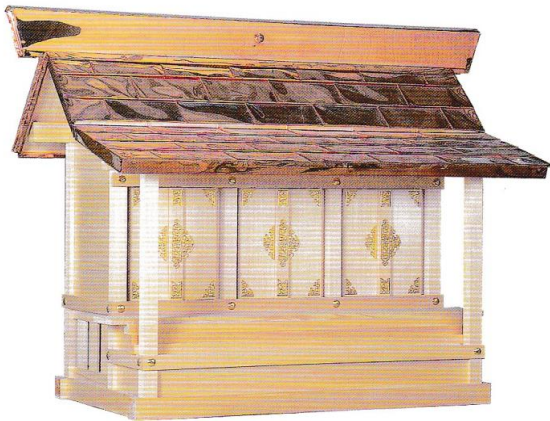

NO.44 ●流れ・8寸(木曾ひのき)  
巾68×高75×奥行67(cm)  
NO.45 ●流れ・尺(木曾ひのき)  
巾90×高92×奥行80(cm)  
NO.46 ●流れ・尺2(木曾ひのき)  
巾98×高101×奥行91(cm)  
NO.102 ●流れ・尺5(木曾ひのき)  
巾118×高116×奥行108(cm)

写真の商品はNo.45です。

NO.44K ●流れ・8寸(けやき)  
巾68×高75×奥行67(cm)  
NO.45K ●流れ・尺(けやき)  
巾90×高92×奥行80(cm)  
NO.46K ●流れ・尺2寸(けやき)  
巾98×高101×奥行91(cm)

写真の商品はNo.45Kです。

NO.505 ●地藏堂(木曾ひのき)  
巾87×高102×奥行100(cm)

NO.506 ●鞘建宮・尺2寸(木曾ひのき)  
巾83×高88×奥行77(cm)

NO.17 ●板宮・8寸(木曾ひのき)  
巾60×高61×奥行61(cm)  
NO.18 ●板宮・尺(木曾ひのき)  
巾67×高77×奥行69(cm)  
NO.19 ●板宮・尺2寸(木曾ひのき)  
巾83×高88×奥行77(cm)  
NO.101 ●板宮・尺5寸(木曾ひのき)  
巾107×高113×奥行104(cm)

写真の商品はNo.18です。

NO.503 ●三社宮(木曾ひのき) 巾118×高91×奥行70(cm)

NO.104 ●二社宮(木曾ひのき) 巾82×高68×奥行47(cm)

NO.60 ●板宮・6寸(ひのき)  
巾45×高49×奥行41(cm)  
NO.61 ●板宮・7寸(ひのき)  
巾50×高54×奥行45(cm)

写真の商品はNo.60です。