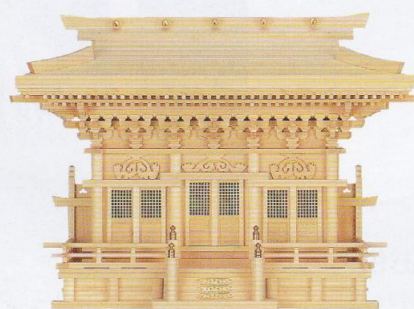

大型高級 神棚

NO.56B ●新高殿(木曾ひのき) ●巾78×高51×奥行28(cm)

NO.66 ●天恵七社(総木曾ひのき) ●巾150×高69×奥行42(cm) 受注生産

NO.56 ●高殿(木曾ひのき)
●巾79×高60×奥行28(cm)

職人の技を結集した 手造りの逸品

橋本屋神仏具店

NO.620 ●氷川厚屋根横通し三社 御簾付(木曾ひのき)
●巾67×高42×奥行24(cm)

NO.14 ●御嶽 特大三社(木曾ひのき)
●巾76×高49×奥行33(cm)

NO.181 ●竜付平安三社(木曾ひのき)
●巾95×高62×奥行38(cm)