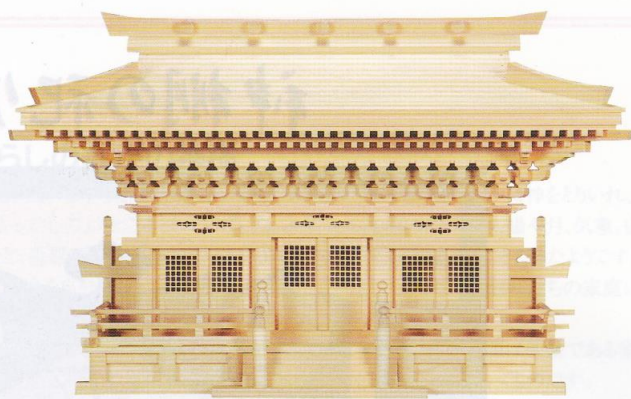

大型高級 神棚

NO.56B ●新高殿(木曾ひのき) ●巾78×高51×奥行28(cm)

NO.66 ●天恵七社(総木曾ひのき) ●巾150×高69×奥行42(cm) 受注生産

NO.56 ●高殿(木曾ひのき)
●巾79×高60×奥行28(cm)

職人の技を結集した 手造りの逸品

橋本屋神仏具店

NO.620 ●氷川厚屋根横通し三社 御簾付(木曾ひのき)
●巾67×高42×奥行24(cm)

NO.14 ●御嶽 特大三社(木曾ひのき)
●巾76×高49×奥行33(cm)

NO.181 ●竜付平安三社(木曾ひのき)
●巾95×高62×奥行38(cm)