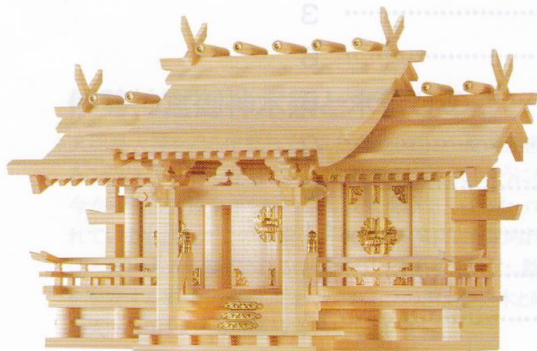

大型高級 神棚

NO.56B ●新高殿(木曾ひのき) ●巾78×高51×奥行28(cm)

NO.66 ●天恵七社(総木曾ひのき) ●巾150×高69×奥行42(cm) 受注生産

NO.56 ●高殿(木曾ひのき)
●巾79×高60×奥行28(cm)

職人の技を結集した 手造りの逸品

橋本屋神仏具店

NO.620 ●氷川厚屋根横通し三社 御簾付(木曾ひのき)
●巾67×高42×奥行24(cm)

NO.14 ●御嶽 特大三社(木曾ひのき)
●巾76×高49×奥行33(cm)

NO.181 ●竜付平安三社(木曾ひのき)
●巾95×高62×奥行38(cm)