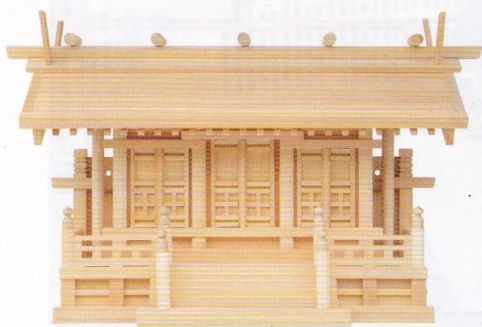

大型高級 神棚

NO.56B ●新高殿(木曾ひのき) ●巾78×高51×奥行28(cm)

NO.66 ●天恵七社(総木曾ひのき) ●巾150×高69×奥行42(cm) 受注生産

NO.56 ●高殿(木曾ひのき)
●巾79×高60×奥行28(cm)

職人の技を結集した 手造りの逸品

橋本屋神仏具店

NO.620 ●氷川厚屋根横通し三社 御簾付(木曾ひのき)
●巾67×高42×奥行24(cm)

NO.14 ●御嶽 特大三社(木曾ひのき)
●巾76×高49×奥行33(cm)

NO.181 ●竜付平安三社(木曾ひのき)
●巾95×高62×奥行38(cm)