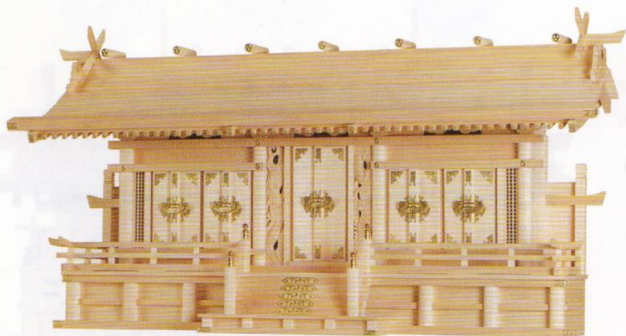

スペースに合わせて選ぶ

NO.67 ●光明五社
●巾131×高55×奥行33(cm)

NO.132 ●光明三社
●巾87×高55×奥行33(cm)

NO.8 ●平安五社・大(木曾ひのき)
●巾118×高66×奥行45(cm)

NO.9 ●平安五社・中(木曾ひのき)
●巾115×高50×奥行33(cm)

橋本屋神具店

NO.13 ●平安特大七社(木曾ひのき)
●巾168×高66×奥行45(cm)

NO.76 ●マス組付五社・大(ひのき)
●巾97×高56×奥行26(cm)

NO.47 ●富士通し屋根 特大五社(木曾ひのき)
●巾115×高61×奥行31(cm)

NO.77 ●マス組付五社・中(ひのき)
●巾95×高50×奥行25(cm)