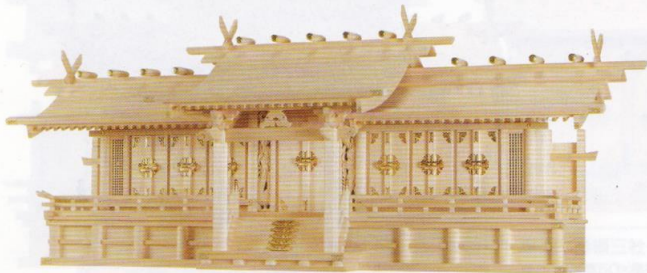

スペースに合わせて選ぶ

NO.67 ●光明五社
●巾131×高55×奥行33(cm)

NO.132 ●光明三社
●巾87×高55×奥行33(cm)

NO.8 ●平安五社・大(木曾ひのき)
●巾118×高66×奥行45(cm)

NO.9 ●平安五社・中(木曾ひのき)
●巾115×高50×奥行33(cm)

橋本屋神具店

NO.13 ●平安特大七社(木曾ひのき)
●巾168×高66×奥行45(cm)

NO.76 ●マス組付五社・大(ひのき)
●巾97×高56×奥行26(cm)

NO.47 ●富士通し屋根 特大五社(木曾ひのき)
●巾115×高61×奥行31(cm)

NO.77 ●マス組付五社・中(ひのき)
●巾95×高50×奥行25(cm)