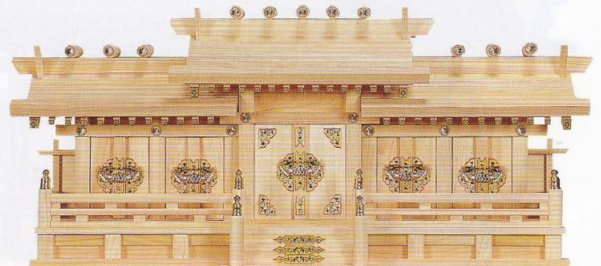

写真の商品はNO.22です。

NO.180 ● 鳳凰五社・中(ひのき)  
●巾97×高44×奥行27(cm)

NO.27 ● 屋根違い七社(ひのき)  
●巾108×高54×奥行30(cm)

NO.158 ● 特大三社(木曾ひのき)  
●巾94×高64×奥行37(cm)

橋本屋神仏具店

NO.128B ● 新寸屋根違い五社・唐戸(ひのき)  
●巾79×高36×奥行23(cm)

NO.128 ● 新寸屋根違い五社(ひのき)  
●巾79×高36×奥行23(cm)

NO.14 ● 新築 特大三社(木曾ひのき)  
●巾76×高48×奥行29(cm)

NO.181 ● 新築 平安三社(木曾ひのき)  
●巾76×高48×奥行29(cm)