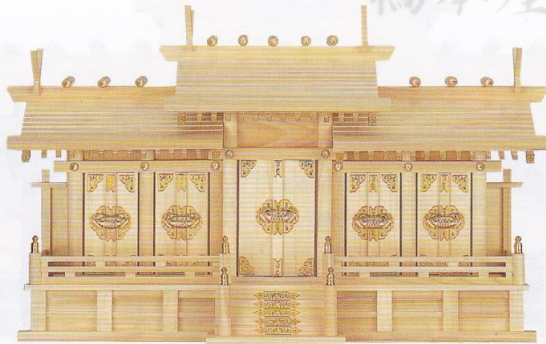

NO.2 ● 屋根違い五社・大(木曾ひのき)  
●巾94×高54×奥行32(cm)

NO.398 ● 鵬通し三社(木曾ひのき)  
●巾76×高48×奥行29(cm)

橋本屋神仏具店

NO.21 ● 屋根違い五社・大(ひのき) ●巾94×高54×奥行32(cm)

NO.22 ● 屋根違い五社・中(ひのき) ●巾85×高51×奥行27(cm)

NO.33 ● 屋根違い五社・小(ひのき) ●巾74×高43×奥行25(cm)

写真の商品はNO.22です。

NO.180 ● 鳳凰五社・中(ひのき)  
●巾97×高44×奥行27(cm)

NO.27 ● 屋根違い七社(ひのき)  
●巾108×高54×奥行30(cm)

NO.158 ● 特大三社(木曾ひのき)  
●巾94×高64×奥行37(cm)

橋本屋神仏具店

NO.128B ● 新寸屋根違い五社・唐戸(ひのき)  
●巾79×高36×奥行23(cm)

NO.128 ● 新寸屋根違い五社(ひのき)  
●巾79×高36×奥行23(cm)

NO.14 ● 新築 特大三社(木曾ひのき)  
●巾76×高48×奥行29(cm)

NO.181 ● 新築 平安三社(木曾ひのき)  
●巾76×高48×奥行29(cm)