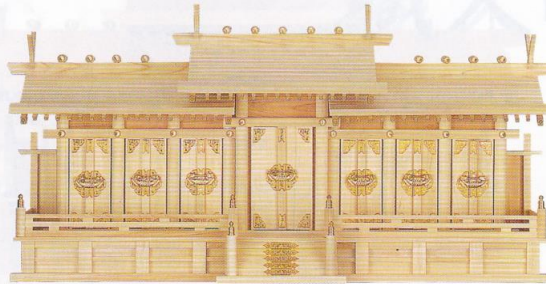

NO.2 ● 屋根違い五社・大(木曾ひのき)  
●巾94×高54×奥行32(cm)

NO.398 ● 鵬通し三社(木曾ひのき)  
●巾76×高48×奥行29(cm)

橋本屋神仏具店

NO.21 ● 屋根違い五社・大(ひのき) ●巾94×高54×奥行32(cm)

NO.22 ● 屋根違い五社・中(ひのき) ●巾85×高51×奥行27(cm)

NO.33 ● 屋根違い五社・小(ひのき) ●巾74×高43×奥行25(cm)

写真の商品はNO.22です。

NO.180 ● 鳳凰五社・中(ひのき)  
●巾97×高44×奥行27(cm)

NO.27 ● 屋根違い七社(ひのき)  
●巾108×高54×奥行30(cm)

NO.158 ● 特大三社(木曾ひのき)  
●巾94×高64×奥行37(cm)

橋本屋神仏具店

NO.128B ● 新寸屋根違い五社・唐戸(ひのき)  
●巾79×高36×奥行23(cm)

NO.128 ● 新寸屋根違い五社(ひのき)  
●巾79×高36×奥行23(cm)

NO.14 ● 新築 特大三社(木曾ひのき)  
●巾76×高48×奥行29(cm)

NO.181 ● 新築 平安三社(木曾ひのき)  
●巾76×高48×奥行29(cm)