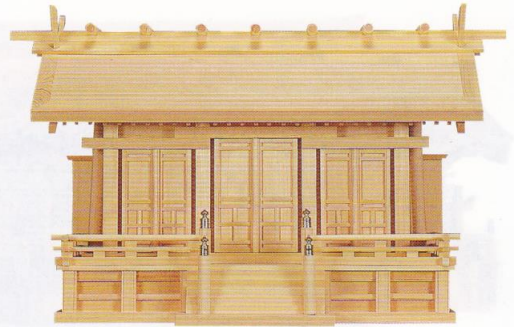

NO.2 ● 屋根違い五社・大(木曾ひのき)  
●巾94×高54×奥行32(cm)

NO.398 ● 鵬通し三社(木曾ひのき)  
●巾76×高48×奥行29(cm)

橋本屋神仏具店

NO.21 ● 屋根違い五社・大(ひのき) ●巾94×高54×奥行32(cm)

NO.22 ● 屋根違い五社・中(ひのき) ●巾85×高51×奥行27(cm)

NO.33 ● 屋根違い五社・小(ひのき) ●巾74×高43×奥行25(cm)

写真の商品はNO.22です。

NO.180 ● 鳳凰五社・中(ひのき)  
●巾97×高44×奥行27(cm)

NO.27 ● 屋根違い七社(ひのき)  
●巾108×高54×奥行30(cm)

NO.158 ● 特大三社(木曾ひのき)  
●巾94×高64×奥行37(cm)

橋本屋神仏具店

NO.128B ● 新寸屋根違い五社・唐戸(ひのき)  
●巾79×高36×奥行23(cm)

NO.128 ● 新寸屋根違い五社(ひのき)  
●巾79×高36×奥行23(cm)

NO.14 ● 新築 特大三社(木曾ひのき)  
●巾76×高48×奥行29(cm)

NO.181 ● 新築 平安三社(木曾ひのき)  
●巾76×高48×奥行29(cm)