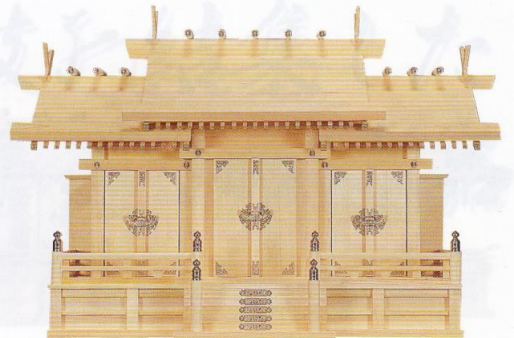

NO.2 ● 屋根違い五社・大(木曾ひのき)  
●巾94×高54×奥行32(cm)

NO.398 ● 鵬通し三社(木曾ひのき)  
●巾76×高48×奥行29(cm)

橋本屋神仏具店

NO.21 ● 屋根違い五社・大(ひのき) ●巾94×高54×奥行32(cm)

NO.22 ● 屋根違い五社・中(ひのき) ●巾85×高51×奥行27(cm)

NO.33 ● 屋根違い五社・小(ひのき) ●巾74×高43×奥行25(cm)

写真の商品はNO.22です。

NO.180 ● 鳳凰五社・中(ひのき)  
●巾97×高44×奥行27(cm)

NO.27 ● 屋根違い七社(ひのき)  
●巾108×高54×奥行30(cm)

NO.158 ● 特大三社(木曾ひのき)  
●巾94×高64×奥行37(cm)

橋本屋神仏具店

NO.128B ● 新寸屋根違い五社・唐戸(ひのき)  
●巾79×高36×奥行23(cm)

NO.128 ● 新寸屋根違い五社(ひのき)  
●巾79×高36×奥行23(cm)

NO.14 ● 新築 特大三社(木曾ひのき)  
●巾76×高48×奥行29(cm)

NO.181 ● 新築 平安三社(木曾ひのき)  
●巾76×高48×奥行29(cm)