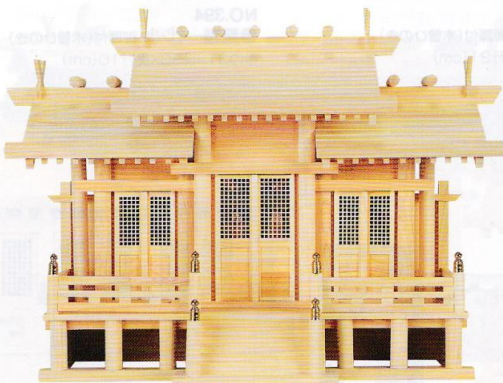

環境にやさしい神棚

(総ひのき仕上げ)

写真はNO.51Bです。

背の低い神棚にもお札は入ります

高さは40cm以下に仕上げてありますが、お札が入るように工夫してあります。

橋本屋神仏具店

NO.50B ●新寸唐戸三社・大(ひのき) ●巾72×高40×奥行26(cm)

NO.51B ●新寸唐戸三社・中(ひのき) ●巾64×高36×奥行22(cm)

NO.52B ●新寸唐戸三社・小(ひのき) ●巾54×高36×奥行21(cm)

写真の商品はNO.51Bです。

NO.50C ●新寸高床格子付三社・大 御簾付(ひのき) ●巾72×高40×奥行26(cm)

NO.51C ●新寸高床格子付三社・中 御簾付(ひのき) ●巾64×高36×奥行22(cm)

NO.52C ●新寸高床格子付三社・小 御簾付(ひのき) ●巾54×高36×奥行21(cm)

写真の商品はNO.51Cです。

NO.23B ●唐戸三社・大(ひのき) ●巾73×高54×奥行32(cm)

NO.24B ●唐戸三社・中(ひのき) ●巾64×高49×奥行26(cm)

NO.26B ●唐戸三社・小(ひのき) ●巾54×高42×奥行24(cm)

写真の商品はNO.23Bです。

NO.62 ●木曾通し三社 御簾付(木曾ひのき) ●巾67×高34×奥行30(cm)

※お札は底部分から納めます。

橋本屋神仏具店

NO.23C ●屋根違い三社・大 格子戸 御簾付(ひのき) ●巾73×高54×奥行32(cm)

NO.24C ●屋根違い三社・中 格子戸 御簾付(ひのき) ●巾64×高49×奥行26(cm)

写真の商品はNO.23Cです。

NO.21C ●屋根違い五社・大 格子戸 御簾付(ひのき) ●巾94×高54×奥行32(cm)

NO.22C ●屋根違い五社・中 格子戸 御簾付(ひのき) ●巾84×高50×奥行27(cm)

写真の商品はNO.21Cです。