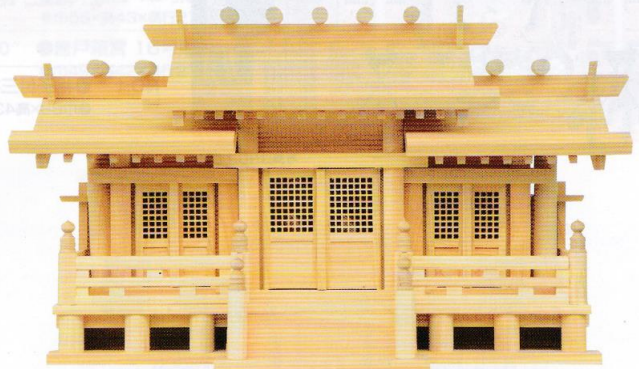

環境にやさしい神棚

(総ひのき仕上げ)

写真はNO.51Bです。

背の低い神棚にもお札は入ります

高さは40cm以下に仕上げてありますが、お札が入るように工夫してあります。

橋本屋神仏具店

NO.50B ●新寸唐戸三社・大(ひのき) ●巾72×高40×奥行26(cm)

NO.51B ●新寸唐戸三社・中(ひのき) ●巾64×高36×奥行22(cm)

NO.52B ●新寸唐戸三社・小(ひのき) ●巾54×高36×奥行21(cm)

写真の商品はNO.51Bです。

NO.50C ●新寸高床格子付三社・大 御簾付(ひのき) ●巾72×高40×奥行26(cm)

NO.51C ●新寸高床格子付三社・中 御簾付(ひのき) ●巾64×高36×奥行22(cm)

NO.52C ●新寸高床格子付三社・小 御簾付(ひのき) ●巾54×高36×奥行21(cm)

写真の商品はNO.51Cです。

NO.23B ●唐戸三社・大(ひのき) ●巾73×高54×奥行32(cm)

NO.24B ●唐戸三社・中(ひのき) ●巾64×高49×奥行26(cm)

NO.26B ●唐戸三社・小(ひのき) ●巾54×高42×奥行24(cm)

写真の商品はNO.23Bです。

NO.62 ●木曾通し三社 御簾付(木曾ひのき) ●巾67×高34×奥行30(cm)

※お札は底部分から納めます。

橋本屋神仏具店

NO.23C ●屋根違い三社・大 格子戸 御簾付(ひのき) ●巾73×高54×奥行32(cm)