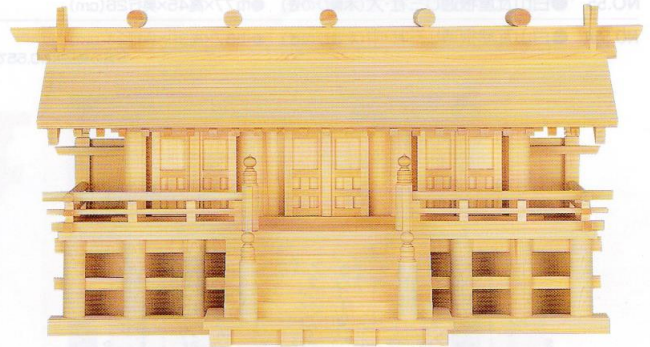

環境にやさしい神棚

(総ひのき仕上げ)

写真はNO.51Bです。

背の低い神棚にもお札は入ります

高さは40cm以下に仕上げてありますが、お札が入るように工夫してあります。

橋本屋神仏具店

NO.50B ●新寸唐戸三社・大(ひのき) ●巾72×高40×奥行26(cm)

NO.51B ●新寸唐戸三社・中(ひのき) ●巾64×高36×奥行22(cm)

NO.52B ●新寸唐戸三社・小(ひのき) ●巾54×高36×奥行21(cm)

写真の商品はNO.51Bです。

NO.50C ●新寸高床格子付三社・大 御簾付(ひのき) ●巾72×高40×奥行26(cm)

NO.51C ●新寸高床格子付三社・中 御簾付(ひのき) ●巾64×高36×奥行22(cm)

NO.52C ●新寸高床格子付三社・小 御簾付(ひのき) ●巾54×高36×奥行21(cm)

写真の商品はNO.51Cです。

NO.23B ●唐戸三社・大(ひのき) ●巾73×高54×奥行32(cm)

NO.24B ●唐戸三社・中(ひのき) ●巾64×高49×奥行26(cm)

NO.26B ●唐戸三社・小(ひのき) ●巾54×高42×奥行24(cm)

写真の商品はNO.23Bです。

NO.62 ●木曾通し三社 御簾付(木曾ひのき) ●巾67×高34×奥行30(cm)

※お札は底部分から納めます。

橋本屋神仏具店

NO.23C ●屋根違い三社・大 格子戸 御簾付(ひのき) ●巾73×高54×奥行32(cm)

NO.24C ●屋根違い三社・中 格子戸 御簾付(ひのき) ●巾64×高49×奥行26(cm)

写真の商品はNO.23Cです。

NO.21C ●屋根違い五社・大 格子戸 御簾付(ひのき) ●巾94×高54×奥行32(cm)

NO.22C ●屋根違い五社・中 格子戸 御簾付(ひのき) ●巾84×高50×奥行27(cm)

写真の商品はNO.21Cです。