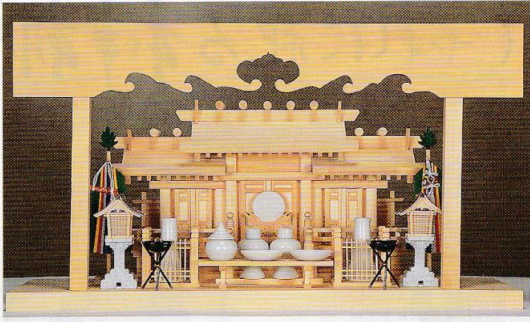

環境にやさしい神棚

(総ひのき仕上げ)

写真はNO.51Bです。

背の低い神棚にもお札は入ります

高さは40cm以下に仕上げてありますが、お札が入るように工夫してあります。

橋本屋神仏具店

NO.50B ●新寸唐戸三社・大(ひのき) ●巾72×高40×奥行26(cm)

NO.51B ●新寸唐戸三社・中(ひのき) ●巾64×高36×奥行22(cm)

NO.52B ●新寸唐戸三社・小(ひのき) ●巾54×高36×奥行21(cm)

写真の商品はNO.51Bです。

NO.50C ●新寸高床格子付三社・大 御簾付(ひのき) ●巾72×高40×奥行26(cm)

NO.51C ●新寸高床格子付三社・中 御簾付(ひのき) ●巾64×高36×奥行22(cm)

NO.52C ●新寸高床格子付三社・小 御簾付(ひのき) ●巾54×高36×奥行21(cm)

写真の商品はNO.51Cです。

NO.23B ●唐戸三社・大(ひのき) ●巾73×高54×奥行32(cm)

NO.24B ●唐戸三社・中(ひのき) ●巾64×高49×奥行26(cm)

NO.26B ●唐戸三社・小(ひのき) ●巾54×高42×奥行24(cm)

写真の商品はNO.23Bです。

NO.62 ●木曾通し三社 御簾付(木曾ひのき) ●巾67×高34×奥行30(cm)

※お札は底部分から納めます。

橋本屋神仏具店

NO.23C ●屋根違い三社・大 格子戸 御簾付(ひのき) ●巾73×高54×奥行32(cm)