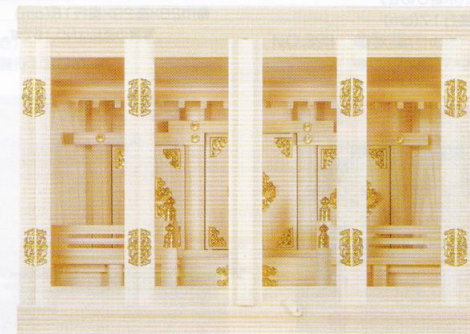

NO.150 ●東型箱宮 2尺(ひのき) ●巾58×高31×奥行14(cm)

NO.153 ●東型箱宮 2.5尺 高欄付(ひのき) ●巾75×高32×奥行17(cm)

NO.151 ●東型箱宮 尺5寸(ひのき) ●巾45×高31×奥行13(cm)

写真の商品はNO.153です。

NO.154 ●東型箱宮 2尺 高欄付(ひのき) ●巾58×高32×奥行17(cm)
写真の商品はNO.150です。

NO.179 ●こけら葺通し三社(ひのき)
●巾80×高48×奥行33(cm)

NO.337 ●ケース入り三社(神殿はNO.26)
●巾60×高48×奥行32(cm)

橋本屋神仏具店

NO.614 ●茅葺通し三社(木曾ひのき) ●巾70×高41×奥行27(cm)

NO.93 ●箱宮 18号(ひのき) ●巾55×高40×奥行27(cm)

NO.92 ●箱宮 16号(ひのき) ●巾48×高39×奥行26(cm)

写真の商品はNO.93です。

箱宮 20号(三社)・箱宮 10号(一社)・箱宮 27号(五社) あります。