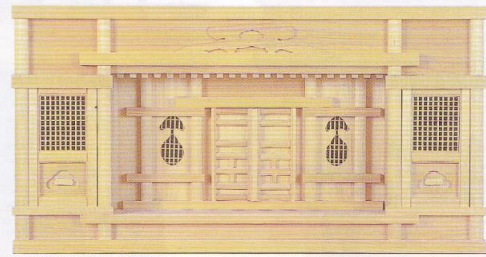

箱型 神棚

茅葺
こけら葺

NO.167 ●唐戸箱宮 18号彫刻らんま(ひのき)
●巾55×高43×奥行27(cm)

NO.80 ●唐戸箱宮 16号彫刻らんま(ひのき)
●巾49×高42×奥行27(cm)

写真の商品はNO.80です。

写真はNO.167です。

橋本屋神仏具店

NO.152 ●東型箱宮 3尺 高欄付(ひのき) ●巾90×高32×奥行17(cm)

NO.150 ●東型箱宮 2尺(ひのき) ●巾58×高31×奥行14(cm)

NO.153 ●東型箱宮 2.5尺 高欄付(ひのき) ●巾75×高32×奥行17(cm)

NO.151 ●東型箱宮 尺5寸(ひのき) ●巾45×高31×奥行13(cm)

写真の商品はNO.153です。

NO.154 ●東型箱宮 2尺 高欄付(ひのき) ●巾58×高32×奥行17(cm)
写真の商品はNO.150です。

NO.179 ●こけら葺通し三社(ひのき)
●巾80×高48×奥行33(cm)

NO.337 ●ケース入り三社(神殿はNO.26)
●巾60×高48×奥行32(cm)

橋本屋神仏具店

NO.614 ●茅葺通し三社(木曾ひのき) ●巾70×高41×奥行27(cm)

NO.93 ●箱宮 18号(ひのき) ●巾55×高40×奥行27(cm)

NO.92 ●箱宮 16号(ひのき) ●巾48×高39×奥行26(cm)

写真の商品はNO.93です。

箱宮 20号(三社)・箱宮 10号(一社)・箱宮 27号(五社) あります。