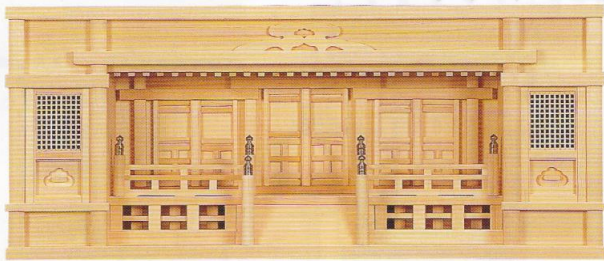

箱型 神棚

茅葺
こけら葺

NO.167 ●唐戸箱宮 18号彫刻らんま(ひのき)
●巾55×高43×奥行27(cm)

NO.80 ●唐戸箱宮 16号彫刻らんま(ひのき)
●巾49×高42×奥行27(cm)

写真の商品はNO.80です。

写真はNO.167です。

橋本屋神仏具店

NO.152 ●東型箱宮 3尺 高欄付(ひのき) ●巾90×高32×奥行17(cm)

NO.150 ●東型箱宮 2尺(ひのき) ●巾58×高31×奥行14(cm)

NO.153 ●東型箱宮 2.5尺 高欄付(ひのき) ●巾75×高32×奥行17(cm)

NO.151 ●東型箱宮 尺5寸(ひのき) ●巾45×高31×奥行13(cm)

写真の商品はNO.153です。

NO.154 ●東型箱宮 2尺 高欄付(ひのき) ●巾58×高32×奥行17(cm)
写真の商品はNO.150です。

NO.179 ●こけら葺通し三社(ひのき)
●巾80×高48×奥行33(cm)