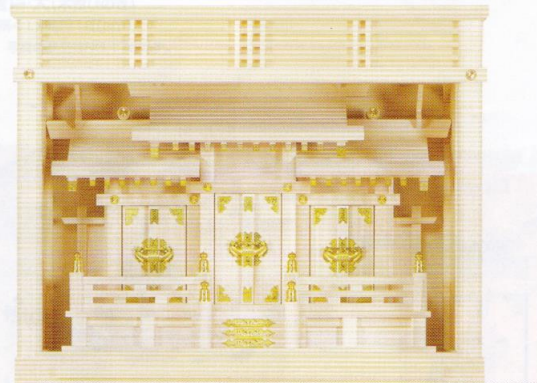

箱型 神棚

茅葺
こけら葺

NO.167 ●唐戸箱宮 18号彫刻らんま(ひのき)
●巾55×高43×奥行27(cm)

NO.80 ●唐戸箱宮 16号彫刻らんま(ひのき)
●巾49×高42×奥行27(cm)

写真の商品はNO.80です。

写真はNO.167です。

橋本屋神仏具店

NO.152 ●東型箱宮 3尺 高欄付(ひのき) ●巾90×高32×奥行17(cm)

NO.150 ●東型箱宮 2尺(ひのき) ●巾58×高31×奥行14(cm)

NO.153 ●東型箱宮 2.5尺 高欄付(ひのき) ●巾75×高32×奥行17(cm)

NO.151 ●東型箱宮 尺5寸(ひのき) ●巾45×高31×奥行13(cm)

写真の商品はNO.153です。

NO.154 ●東型箱宮 2尺 高欄付(ひのき) ●巾58×高32×奥行17(cm)
写真の商品はNO.150です。

NO.179 ●こけら葺通し三社(ひのき)
●巾80×高48×奥行33(cm)

NO.337 ●ケース入り三社(神殿はNO.26)
●巾60×高48×奥行32(cm)

橋本屋神仏具店

NO.614 ●茅葺通し三社(木曾ひのき) ●巾70×高41×奥行27(cm)

NO.93 ●箱宮 18号(ひのき) ●巾55×高40×奥行27(cm)

NO.92 ●箱宮 16号(ひのき) ●巾48×高39×奥行26(cm)

写真の商品はNO.93です。

箱宮 20号(三社)・箱宮 10号(一社)・箱宮 27号(五社) あります。