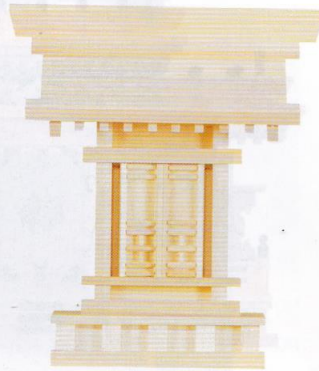

写真はNO.126です。

稲荷の祀り方

稲荷は、天照皇大神等のお札を祀る神棚とは別に設けます。
稲荷大社でお受けしたお札は、おみたまの御位によって大きさが違いますので神棚の内陣寸法を確かめてみて選んでください。

NO.125 ●高欄宮 7寸(木曾ひのき) ●巾44×高64×奥行37(cm)

NO.126 ●高欄宮 5寸(木曾ひのき) ●巾36×高50×奥行31(cm)
写真の商品はNO.125です。

NO.176 ●一社唐戸・小(木曾ひのき)
●巾30×高35×奥行14(cm)

NO.155 ●一社唐戸・中(木曾ひのき)
●巾34×高37×奥行15(cm)

NO.177 ●一社唐戸・大(木曾ひのき)
●巾37×高41×奥行16(cm)
写真の商品はNO.176です。

NO.622 ●鹿屋野一社(木曾ひのき)
●巾41×高44×奥行20(cm)

NO.116 ●札差(ひのき)
●巾18×高30×奥行9(cm)

NO.20 ●荒神宮(ひのき)
●巾25×高33×奥行13(cm)

NO.393 ●秋葉(ひのき)
●巾17×高37×奥行8(cm)

NO.124 ●棚板(持送り式)(ひのき)
●巾36×高22×奥行18(cm)

NO.600 ●札入(ひのき)
●巾34×高22×奥行4(cm)

NO.335 ●一升マス(木曾ひのき)
●巾17×高17×奥行9(cm)

NO.334 ●五合マス(木曾ひのき)
●巾14×高14×奥行8(cm)
写真の商品はNO.335です。

NO.294 ●一升マス恵比寿大黒セット
(恵比寿大黒は4寸)
●巾17×高17×奥行9(cm)

NO.295 ●五合マス恵比寿大黒セット
(恵比寿大黒は3寸)
●巾14×高14×奥行8(cm)
写真の商品はNO.294です。

橋本屋神仏具店