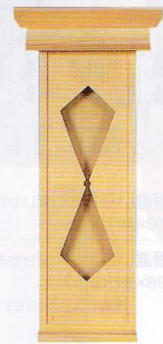

写真はNO.126です。

稲荷の祀り方

稲荷は、天照皇大神等のお札を祀る神棚とは別に設けます。
稲荷大社でお受けしたお札は、おみたまの御位によって大きさが違いますので神棚の内陣寸法を確かめてみて選んでください。

NO.125 ●高欄宮 7寸(木曾ひのき) ●巾44×高64×奥行37(cm)

NO.126 ●高欄宮 5寸(木曾ひのき) ●巾36×高50×奥行31(cm)
写真の商品はNO.125です。

NO.176 ●一社唐戸・小(木曾ひのき)
●巾30×高35×奥行14(cm)

NO.155 ●一社唐戸・中(木曾ひのき)
●巾34×高37×奥行15(cm)

NO.177 ●一社唐戸・大(木曾ひのき)
●巾37×高41×奥行16(cm)
写真の商品はNO.176です。

NO.622 ●鹿屋野一社(木曾ひのき)
●巾41×高44×奥行20(cm)

NO.116 ●札差(ひのき)
●巾18×高30×奥行9(cm)

NO.20 ●荒神宮(ひのき)
●巾25×高33×奥行13(cm)

NO.393 ●秋葉(ひのき)
●巾17×高37×奥行8(cm)

NO.124 ●棚板(持送り式)(ひのき)
●巾36×高22×奥行18(cm)

NO.600 ●札入(ひのき)
●巾34×高22×奥行4(cm)

NO.335 ●一升マス(木曾ひのき)
●巾17×高17×奥行9(cm)

NO.334 ●五合マス(木曾ひのき)
●巾14×高14×奥行8(cm)
写真の商品はNO.335です。

NO.294 ●一升マス恵比寿大黒セット
(恵比寿大黒は4寸)
●巾17×高17×奥行9(cm)

NO.295 ●五合マス恵比寿大黒セット
(恵比寿大黒は3寸)
●巾14×高14×奥行8(cm)
写真の商品はNO.294です。

橋本屋神仏具店