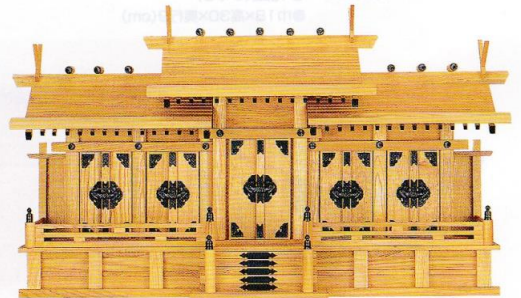

NO.29 ●屋根違い三社・大(新けやき)
●巾73×高53×奥行32(cm)

NO.618 ●通し屋根三社・中(新けやき)
●巾59×高47×奥行27(cm)

NO.617 ●新寸屋根違い三社・中(新けやき)
●巾64×高36×奥行22(cm)
写真の商品はNO.617です。

NO.30 ●屋根違い三社・中B(新けやき)
●巾63×高46×奥行26(cm)

NO.619 ●通し屋根三社・小(新けやき)
●巾53×高38×奥行24(cm)
写真の商品はNO.619です。

NO.39 ●屋根違い三社・小(新けやき)
●巾54×高42×奥行24(cm) 写真の商品はNO.29です。

橋本屋神仏具店

NO.30B ●屋根違い三社・中B・唐戸(新けやき)
●巾64×高44×奥行26(cm)

NO.602 ●新寸格子付三社・大 御簾付(新けやき)
●巾72×高40×奥行26(cm)

NO.28 ●屋根違い五社・大(新けやき)
●巾94×高54×奥行32(cm)

NO.39B ●屋根違い三社・小・唐戸(新けやき)
●巾54×高42×奥行24(cm)
写真の商品はNO.30Bです。

NO.603 ●新寸格子付三社・中 御簾付(新けやき)
●巾62×高36×奥行22(cm)
写真の商品はNO.603です。

NO.185 ●屋根違い五社・中(新けやき)
●巾85×高51×奥行27(cm)
写真の商品はNO.28です。