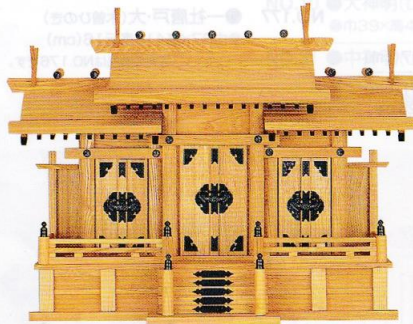

写真はNO.54です。

ひのきとともに神社建築材として用いられることの多いけやきは神社やお寺の境内に植えられることも多くながには御神木として崇められているものもあります。木質が極めて強く独特の木目からは、重厚な雰囲気が漂いひのき材の神棚とは、また違った趣を醸し出しています。

けやき

重みと優しさを感じさせる珠玉の名品。

橋本屋神仏具店

NO.615 ●愛宕通し屋根三社(本けやき)
●巾80×高53×奥行35(cm)

NO.54 ●マス組付屋根違い三社(本けやき)
●巾70×高49×奥行25(cm)

NO.53 ●大々神明(新けやき)
●巾43×高52×奥行30(cm)

NO.130 ●大神明(新けやき)
●巾39×高46×奥行25(cm)

NO.129 ●中神明(新けやき)
●巾36×高41×奥行20(cm)
写真の商品はNO.130です。

NO.616 ●新寸屋根違い三社・大(新けやき)
●巾72×高40×奥行26(cm)

NO.29 ●屋根違い三社・大(新けやき)
●巾73×高53×奥行32(cm)

NO.618 ●通し屋根三社・中(新けやき)
●巾59×高47×奥行27(cm)

NO.617 ●新寸屋根違い三社・中(新けやき)
●巾64×高36×奥行22(cm)
写真の商品はNO.617です。

NO.30 ●屋根違い三社・中B(新けやき)
●巾63×高46×奥行26(cm)

NO.619 ●通し屋根三社・小(新けやき)
●巾53×高38×奥行24(cm)
写真の商品はNO.619です。