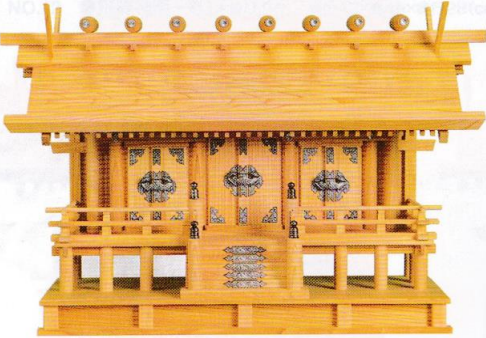

写真はNO.54です。

ひのきとともに神社建築材として用いられることの多いけやきは神社やお寺の境内に植えられることも多くながには御神木として崇められているものもあります。木質が極めて強く独特の木目からは、重厚な雰囲気が漂いひのき材の神棚とは、また違った趣を醸し出しています。

けやき

重みと優しさを感じさせる珠玉の名品。

橋本屋神仏具店

NO.615 ●愛宕通し屋根三社(本けやき)
●巾80×高53×奥行35(cm)

NO.54 ●マス組付屋根違い三社(本けやき)
●巾70×高49×奥行25(cm)

NO.53 ●大々神明(新けやき)
●巾43×高52×奥行30(cm)

NO.130 ●大神明(新けやき)
●巾39×高46×奥行25(cm)

NO.129 ●中神明(新けやき)
●巾36×高41×奥行20(cm)
写真の商品はNO.130です。

NO.616 ●新寸屋根違い三社・大(新けやき)
●巾72×高40×奥行26(cm)

NO.29 ●屋根違い三社・大(新けやき)
●巾73×高53×奥行32(cm)

NO.618 ●通し屋根三社・中(新けやき)
●巾59×高47×奥行27(cm)

NO.617 ●新寸屋根違い三社・中(新けやき)
●巾64×高36×奥行22(cm)
写真の商品はNO.617です。

NO.30 ●屋根違い三社・中B(新けやき)
●巾63×高46×奥行26(cm)

NO.619 ●通し屋根三社・小(新けやき)
●巾53×高38×奥行24(cm)
写真の商品はNO.619です。