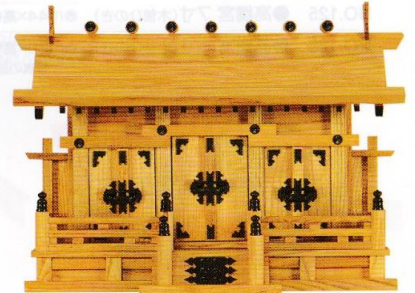

写真はNO.54です。

ひのきとともに神社建築材として用いられることの多いけやきは神社やお寺の境内に植えられることも多くながには御神木として崇められているものもあります。木質が極めて強く独特の木目からは、重厚な雰囲気が漂いひのき材の神棚とは、また違った趣を醸し出しています。

けやき

重みと優しさを感じさせる珠玉の名品。

橋本屋神仏具店

NO.615 ●愛宕通し屋根三社(本けやき)
●巾80×高53×奥行35(cm)

NO.54 ●マス組付屋根違い三社(本けやき)
●巾70×高49×奥行25(cm)

NO.53 ●大々神明(新けやき)
●巾43×高52×奥行30(cm)

NO.130 ●大神明(新けやき)
●巾39×高46×奥行25(cm)

NO.129 ●中神明(新けやき)
●巾36×高41×奥行20(cm)
写真の商品はNO.130です。

NO.616 ●新寸屋根違い三社・大(新けやき)
●巾72×高40×奥行26(cm)

NO.29 ●屋根違い三社・大(新けやき)
●巾73×高53×奥行32(cm)

NO.618 ●通し屋根三社・中(新けやき)
●巾59×高47×奥行27(cm)

NO.617 ●新寸屋根違い三社・中(新けやき)
●巾64×高36×奥行22(cm)
写真の商品はNO.617です。

NO.30 ●屋根違い三社・中B(新けやき)
●巾63×高46×奥行26(cm)

NO.619 ●通し屋根三社・小(新けやき)
●巾53×高38×奥行24(cm)
写真の商品はNO.619です。