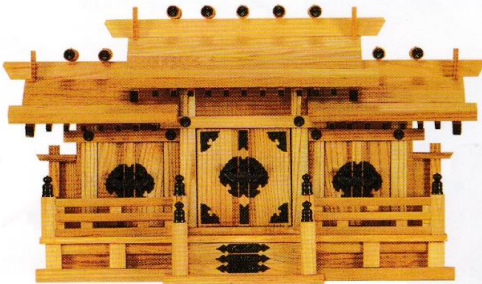

写真はNO.54です。

ひのきとともに神社建築材として用いられることの多いけやきは神社やお寺の境内に植えられることも多くながには御神木として崇められているものもあります。木質が極めて強く独特の木目からは、重厚な雰囲気が漂いひのき材の神棚とは、また違った趣を醸し出しています。

けやき

重みと優しさを感じさせる珠玉の名品。

橋本屋神仏具店

NO.615 ●愛宕通し屋根三社(本けやき)
●巾80×高53×奥行35(cm)

NO.54 ●マス組付屋根違い三社(本けやき)
●巾70×高49×奥行25(cm)

NO.53 ●大々神明(新けやき)
●巾43×高52×奥行30(cm)

NO.130 ●大神明(新けやき)
●巾39×高46×奥行25(cm)

NO.129 ●中神明(新けやき)
●巾36×高41×奥行20(cm)
写真の商品はNO.130です。

NO.616 ●新寸屋根違い三社・大(新けやき)
●巾72×高40×奥行26(cm)

NO.29 ●屋根違い三社・大(新けやき)
●巾73×高53×奥行32(cm)

NO.618 ●通し屋根三社・中(新けやき)
●巾59×高47×奥行27(cm)

NO.617 ●新寸屋根違い三社・中(新けやき)
●巾64×高36×奥行22(cm)
写真の商品はNO.617です。

NO.30 ●屋根違い三社・中B(新けやき)
●巾63×高46×奥行26(cm)

NO.619 ●通し屋根三社・小(新けやき)
●巾53×高38×奥行24(cm)
写真の商品はNO.619です。